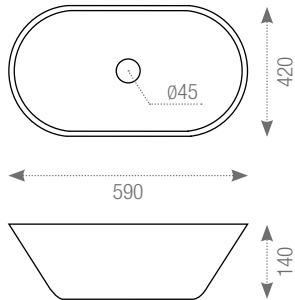

LAVABOS & CARACTERÍSTICAS TÉCNICAS / WASHBASINS & TECHNICAL INFORMATION

Pintado a mano / Hand painted

CERÁMICA / CERAMICS

CERÁMICA / CERAMICS

MATT Pintado a mano / Hand painted

CERÁMICA / CERAMICS

MATT Pintado a mano / Hand painted

PIEDRA / STONE

MATT *Producto sobre pedido*

CERÁMICA / CERAMICS

MATT Pintado a mano / Hand painted
Producto sobre pedido

CRISTAL / GLASS

GLOSS PVD *Producto sobre pedido*

HIERRO FUNDIDO / CAST IRON

MATT

CERÁMICA / CERAMICS

SATIN *Producto sobre pedido*

SATIN *Producto sobre pedido*

SOLID SURFACE

MATT *Producto sobre pedido*