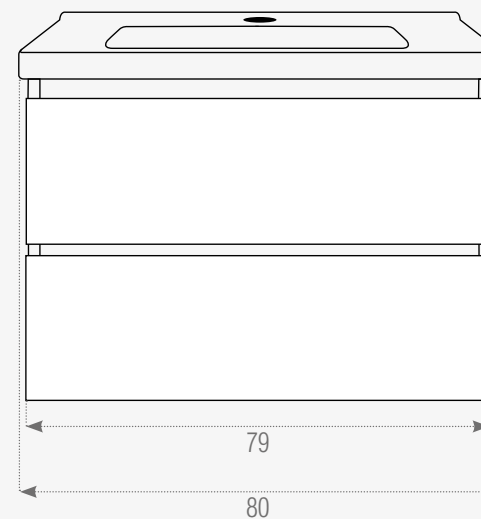

Este modelo requiere instalación fijada a la pared.

X100010 Praga 80
Set Completo

Espejo con luz y sistema desempañante.

NO INCLUYE GRIFERÍA.

Gabinete:

Material: Plywood Grado 1
Medidas: 79x49x55cm
31.1"x19.2"x21.6"

Lavabo:

Material: Cerámica
Medidas: 80x49x21cm
31.4"x19.2"x8.2"

Espejo:

Material: Plywood+Led+Cristal
Medidas: 80x68x16cm
31.4"x26.7"x6.2"