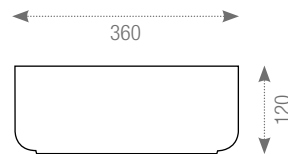

## CERÁMICA / CERAMICS

188011 Lavabo Heller White & Gold  
36×36×12 cm./14.2"×14.2"×4.7" E200

188010 Lavabo Heller Rose Gold  
36×36×12 cm./14.2"×14.2"×4.7" E200