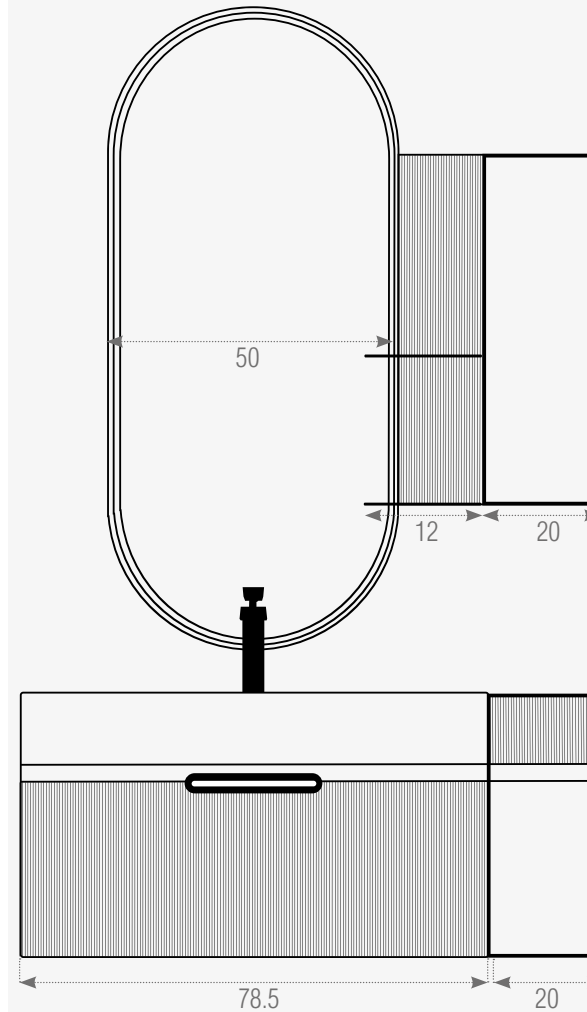

Gabinete Lateral:

Material: Plywood+Aluminio
Medidas: 20x14x60cm
7.9"x5.5"x23.6"

Vista Frontal