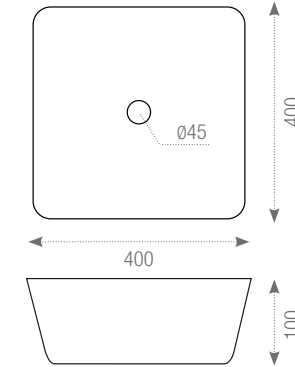

CRISTAL / GLASS

GLOSS PVD *Producto sobre pedido*

HIERRO FUNDIDO / CAST IRON

MATT