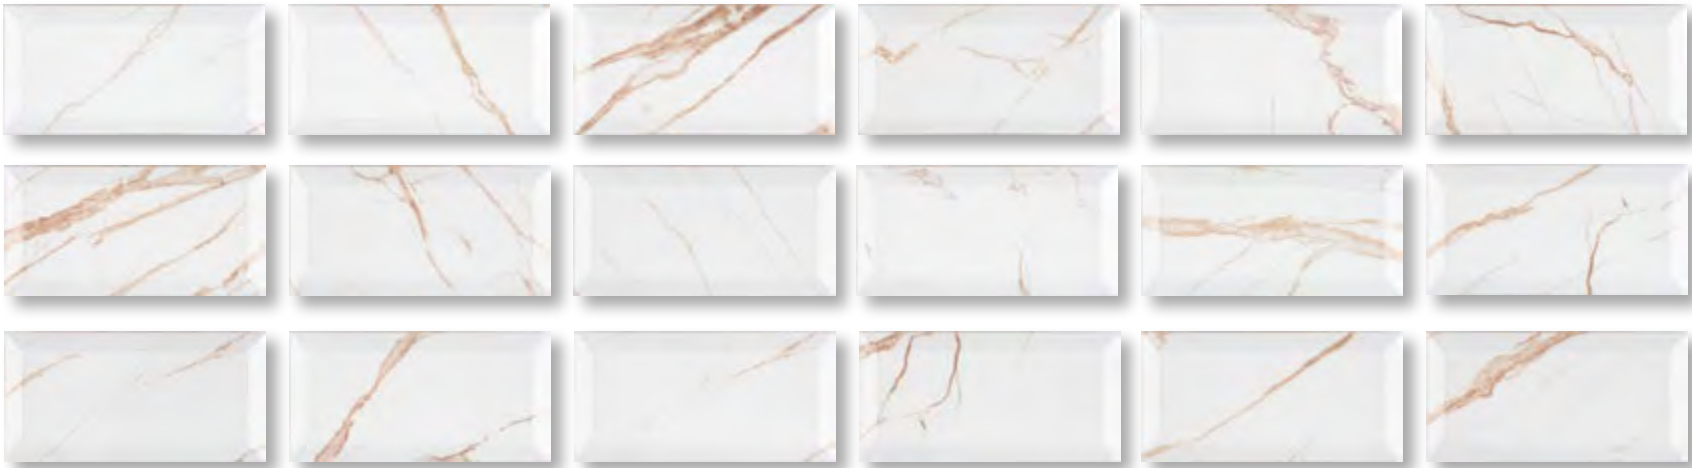

TESSA

M608762 Tessa Beige Digital
10x20 cm./3.9"x7.9" / 30 caras