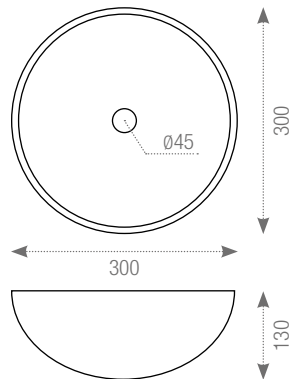

CERÁMICA / CERAMICS

SATIN *Producto sobre pedido*

SATIN *Producto sobre pedido*