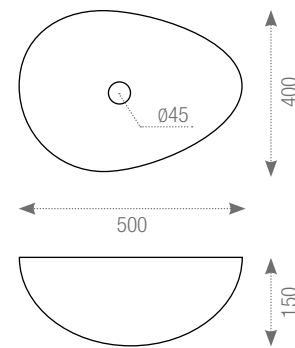

LAVABOS & CARACTERÍSTICAS TÉCNICAS / WASHBASINS & TECHNICAL INFORMATION

Pintado a mano / Hand painted

CERÁMICA / CERAMICS

CERÁMICA / CERAMICS

MATT Pintado a mano / Hand painted

CERÁMICA / CERAMICS

MATT Pintado a mano / Hand painted

PIEDRA / STONE

MATT *Producto sobre pedido*

CERÁMICA / CERAMICS

MATT Pintado a mano / Hand painted
Producto sobre pedido

CRISTAL / GLASS

GLOSS PVD *Producto sobre pedido*

HIERRO FUNDIDO / CAST IRON

MATT

CERÁMICA / CERAMICS

SATIN *Producto sobre pedido*

SATIN *Producto sobre pedido*

SOLID SURFACE

MATT *Producto sobre pedido*