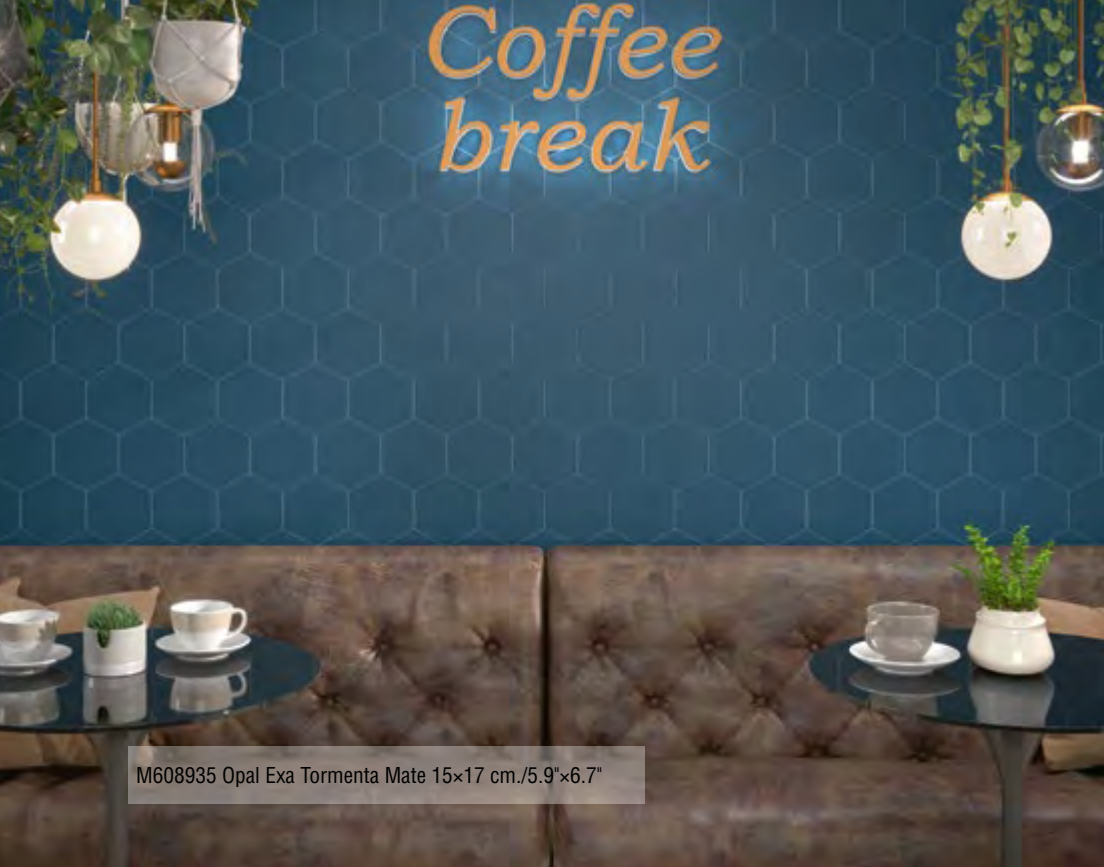

M608935 Opal Exa Tormenta Mate 15x17 cm./5.9"x6.7"