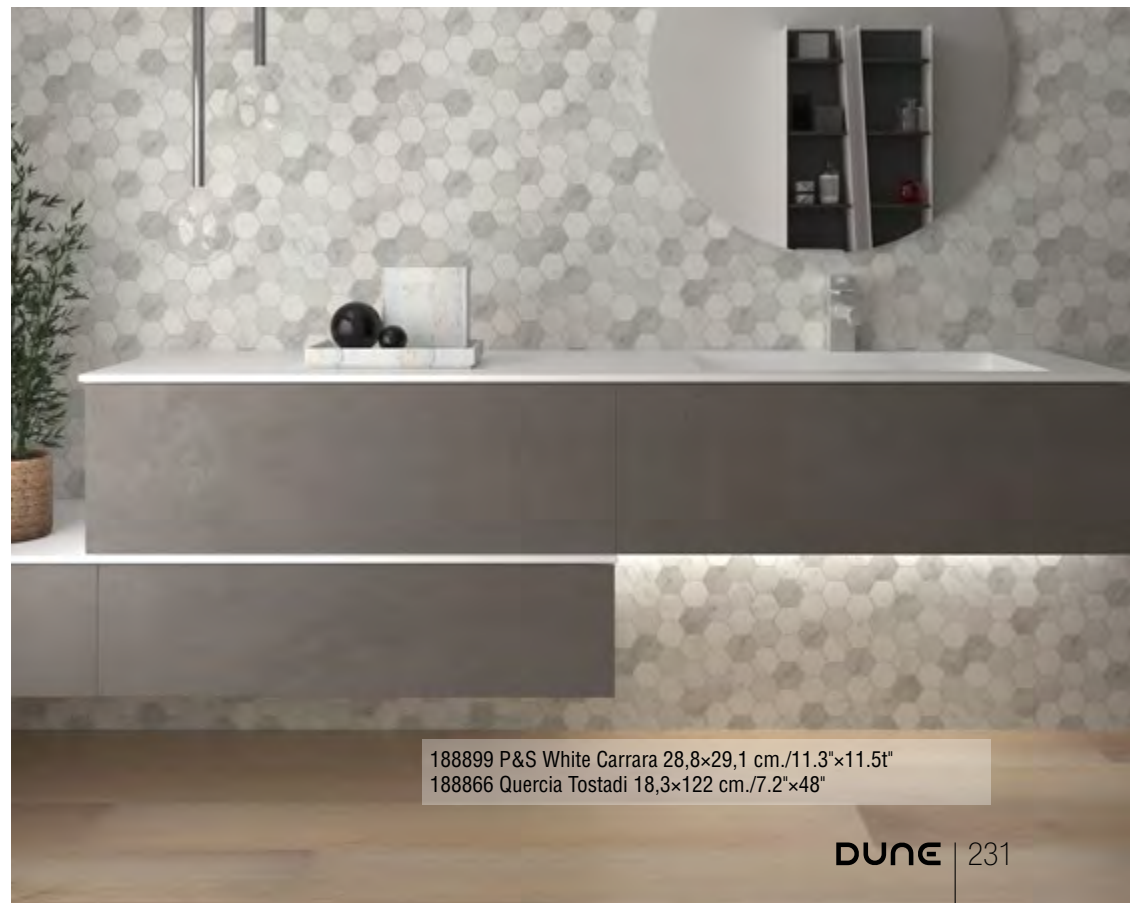

188899 P&S White Carrara 28,8×29,1 cm./11.3"×11.5"  
188866 Quercia Tostadi 18,3×122 cm./7.2"×48"

188898 P&S Cement Blue 28,8x29,1 cm./11.3"x11.5"  
188548 Agadir Lago 7x28 cm./2.8"x11"

188904 P&S Stone&Gold 25,5x29,2 cm./10"x11.5"  
188872 Fix Wengue 16,9x290 cm./6.6"x114.1"  
188739 Selene Grey 90x90 cm./35.4"x35.4"