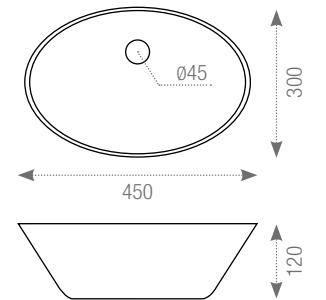

LAVABOS & CARACTERÍSTICAS TÉCNICAS / WASHBASINS & TECHNICAL INFORMATION

Pintado a mano / Hand painted

CERÁMICA / CERAMICS

CERÁMICA / CERAMICS

MATT Pintado a mano / Hand painted

CERÁMICA / CERAMICS

MATT Pintado a mano / Hand painted

PIEDRA / STONE

MATT *Producto sobre pedido*

CERÁMICA / CERAMICS

MATT Pintado a mano / Hand painted
Producto sobre pedido

CRISTAL / GLASS

GLOSS PVD *Producto sobre pedido*

HIERRO FUNDIDO / CAST IRON

MATT

CERÁMICA / CERAMICS

SATIN *Producto sobre pedido*

SATIN *Producto sobre pedido*

SOLID SURFACE

MATT *Producto sobre pedido*