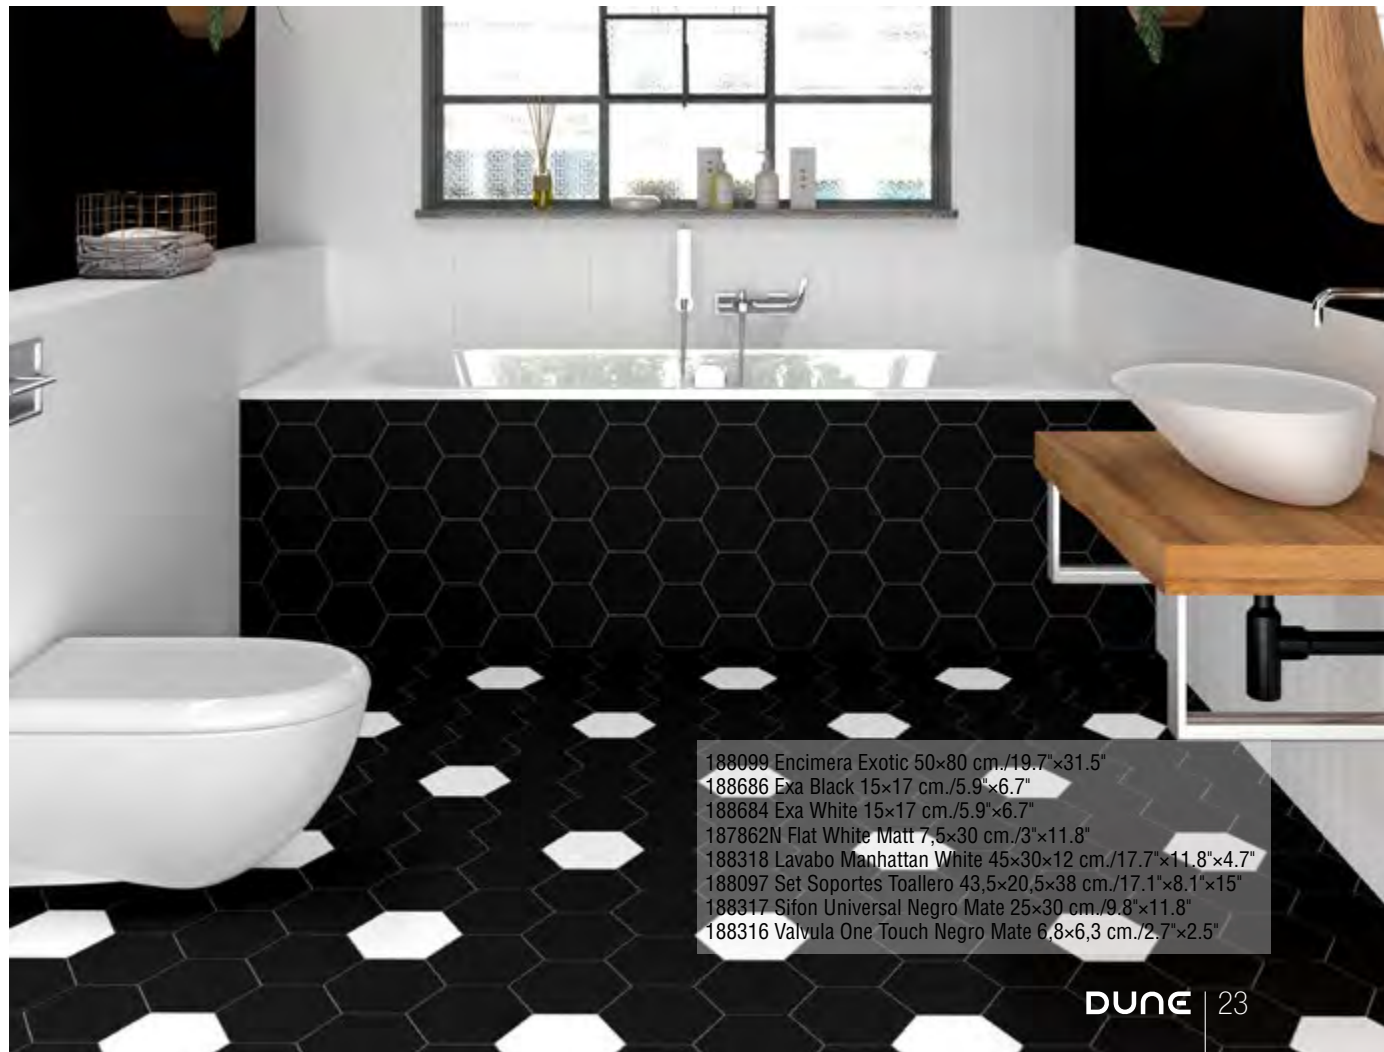

BLACK&WHITE

PASTA BLANCA / WHITE BODY

METRO

PASTA BLANCA / WHITE BODY

PORCELÁNICO / PORCELAIN

187817N Black
20x20 cm./7.9"x7.9" M921

188001 Hexaline Black
21,5x25 cm./8.5"x9.8" M926

188686 Exa Black
15x17 cm./5.9"x6.7" M946

- 188099 Encimera Exotic 50x80 cm./19.7"x31.5"
- 188686 Exa Black 15x17 cm./5.9"x6.7"
- 188684 Exa White 15x17 cm./5.9"x6.7"
- 187862N Flat White Matt 7,5x30 cm./3"x11.8"
- 188318 Lavabo Manhattan White 45x30x12 cm./17.7"x11.8"x4.7"
- 188097 Set Soportes Toallero 43,5x20,5x38 cm./17.1"x8.1"x15"
- 188317 Sifon Universal Negro Mate 25x30 cm./9.8"x11.8"
- 188316 Valvula One Touch Negro Mate 6,8x6,3 cm./2.7"x2.5"