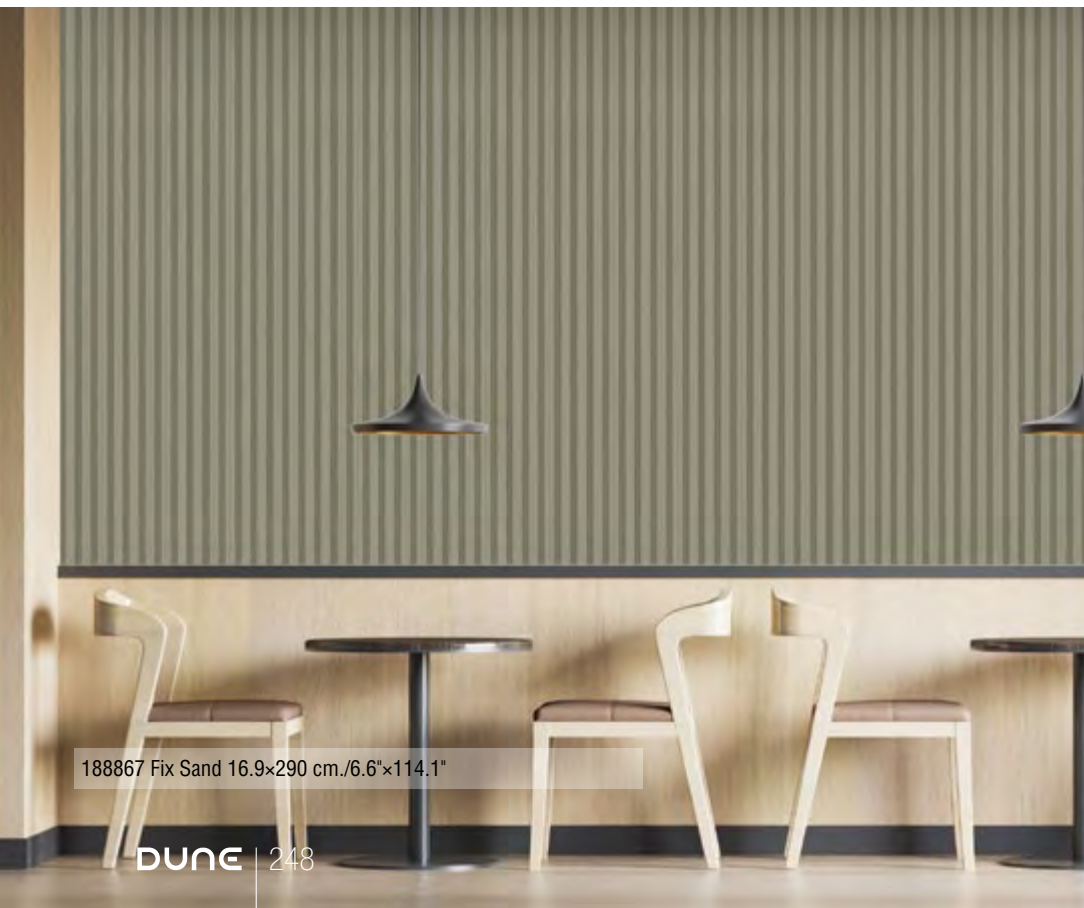

188874 Fix Black Walnut 16.9x290 cm./6.6"x114.1"

188867 Fix Sand 16.9x290 cm./6.6"x114.1"