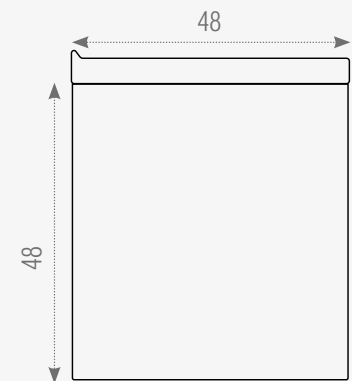

Este modelo requiere instalación fijada a la pared.

X100003 Irka 60
Set Completo

Este espejo **NO INCLUYE** luz con sistema desempañante y **NO INCLUYE** GRIFERÍA.

Gabinete:

Material: Plywood Grado 1
Medidas: 60x48x48cm
23.6"x18.8"x18.8"

Espejo:

Material: Plywood+Led+Cristal
Medidas: 58x70cm
22.8"x27.5"