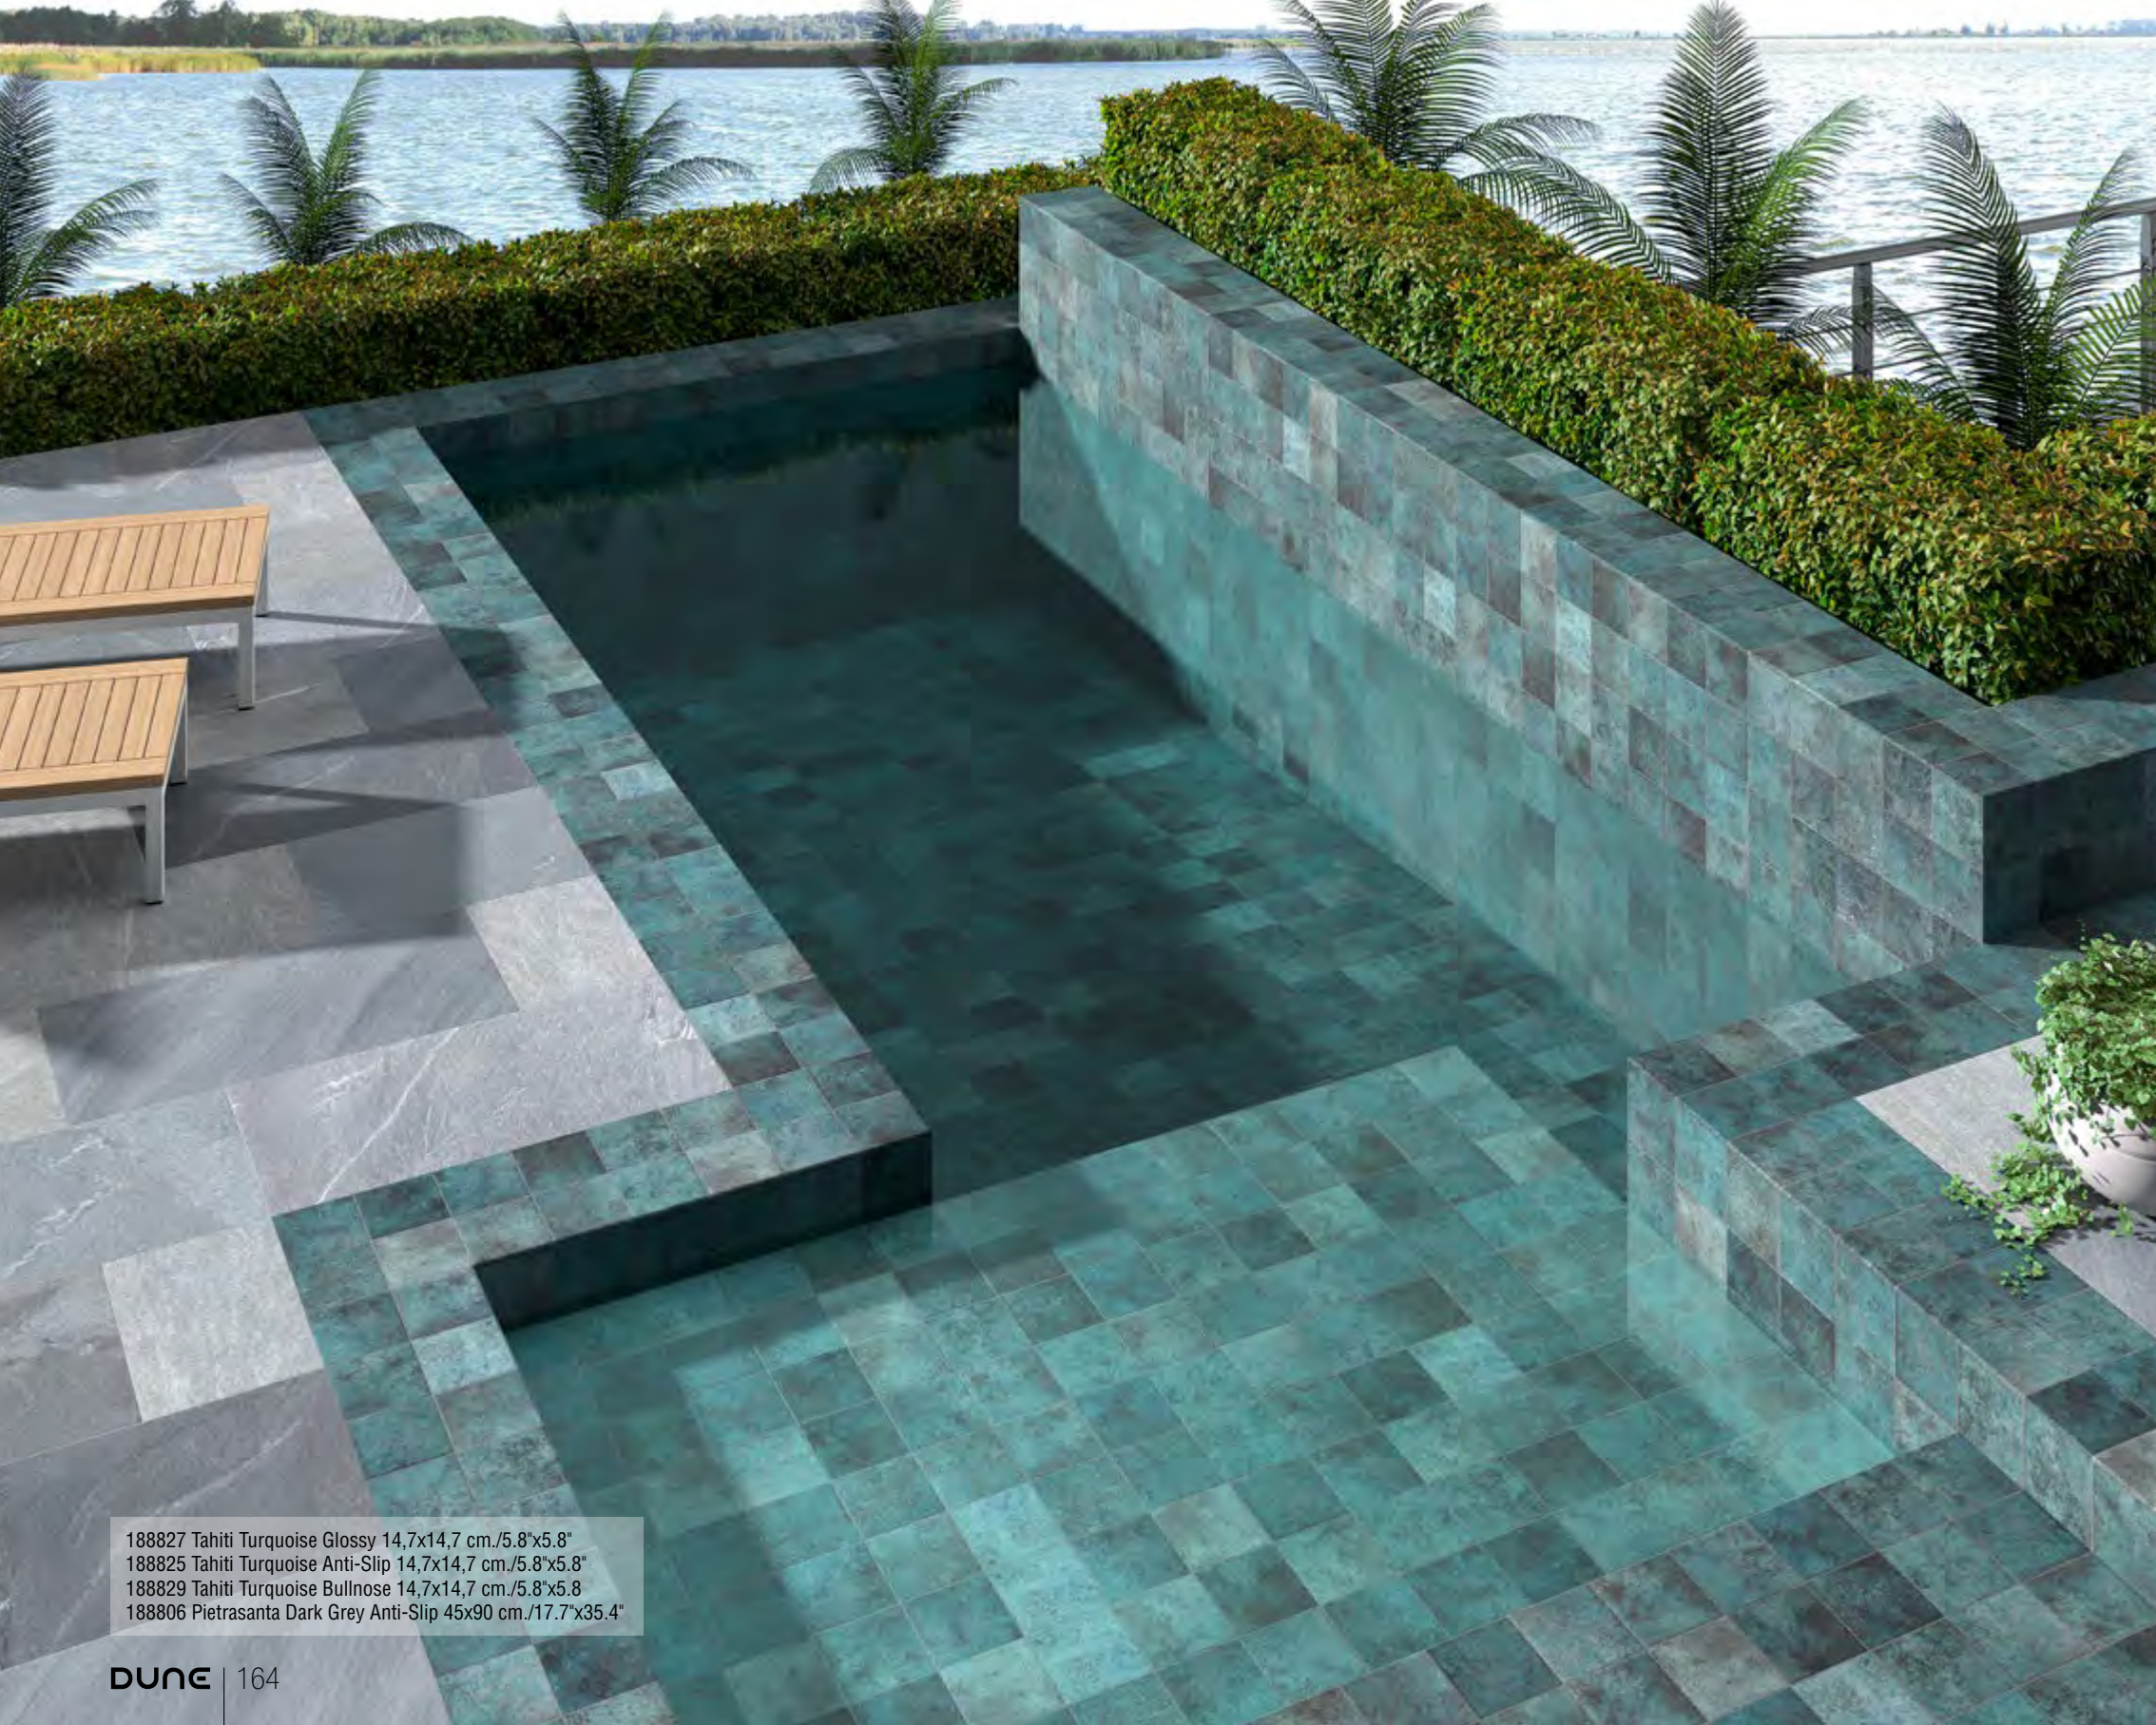

188827 Tahiti Turquoise Glossy 14,7x14,7 cm./5.8"x5.8"
188825 Tahiti Turquoise Anti-Slip 14,7x14,7 cm./5.8"x5.8"
188829 Tahiti Turquoise Bullnose 14,7x14,7 cm./5.8"x5.8
188806 Pietrasanta Dark Grey Anti-Slip 45x90 cm./17.7"x35.4"