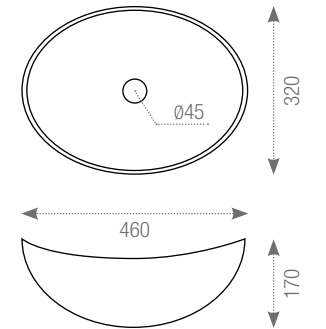

CRISTAL / GLASS

188753 Lavabo Legacy  
40×40×10 cm./15.7"×15.7"×3.9" E450

GLOSS PVD *Producto sobre pedido*

HIERRO FUNDIDO / CAST IRON

188277 Lavabo New Metal  
46×32×17 cm./18.1"×12.6"×6.7" E250

MATT

CERÁMICA / CERAMICS