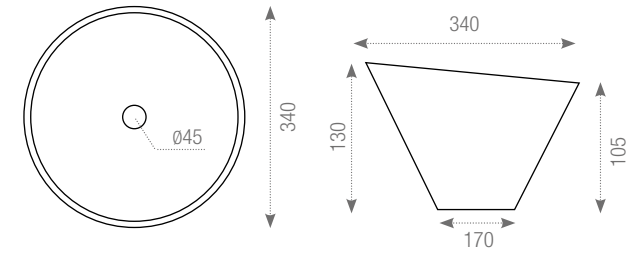

LAVABOS & CARACTERÍSTICAS TÉCNICAS / WASHBASINS & TECHNICAL INFORMATION

Pintado a mano / Hand painted

CERÁMICA / CERAMICS