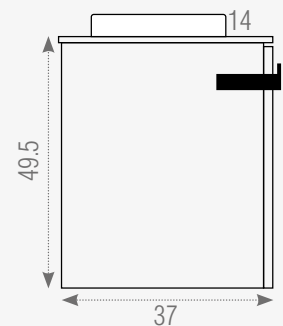

VANITY'S

Este modelo requiere instalación fijada a la pared.

X100005 Lara 120
Set Completo

Espejo con luz y sistema desempañante.

NO INCLUYE GRIFERÍA.

Gabinete:

Material: Plywood Grado 1
Medidas: 79x49,5x37cm
31.1"x19.4"x14.5"

Encimera:

Material: Piedra sinterizada
Medidas: 120x50x1.5cm
47.2"x19.6"x0.5"

Espejo:

Material: Led+Cristal
Medidas: 80x80x3cm
31.4"x31.4"x1.1"

Gabinete 2:

Material: Plywood Grado 1
Medidas: 49.5x40x37cm
19.4"x15.7"x5.7"

Lavabo:

Material: Cerámica
Medidas: 40x40x14cm
15.7"x15.7"x5.5"

Repisa Lateral:

Material: Acero inoxidable
Medidas: 70x12x10cm
27.5"x4.7"x3.9"

Vista Lateral