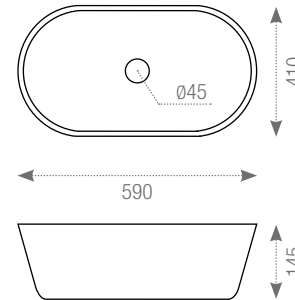

MATT Pintado a mano / Hand painted