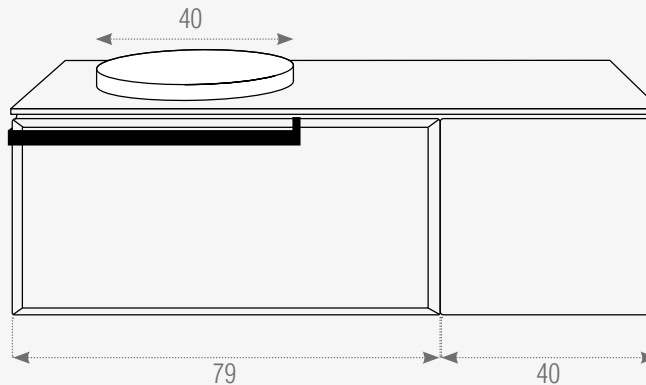

VANITY'S

Este modelo requiere instalación fijada a la pared.

X100005 Lara 120
Set Completo

Espejo con luz y sistema desempañante.

NO INCLUYE GRIFERÍA.

Gabinete:

Material: Plywood Grado 1
Medidas: 79x49,5x37cm
31.1"x19.4"x14.5"

Encimera:

Material: Piedra sinterizada
Medidas: 120x50x1.5cm
47.2"x19.6"x0.5"

Espejo:

Material: Led+Cristal
Medidas: 80x80x3cm
31.4"x31.4"x1.1"

Gabinete 2:

Material: Plywood Grado 1
Medidas: 49.5x40x37cm
19.4"x15.7"x5.7"

Lavabo:

Material: Cerámica
Medidas: 40x40x14cm
15.7"x15.7"x5.5"

Repisa Lateral:

Material: Acero inoxidable
Medidas: 70x12x10cm
27.5"x4.7"x3.9"

Vista Lateral