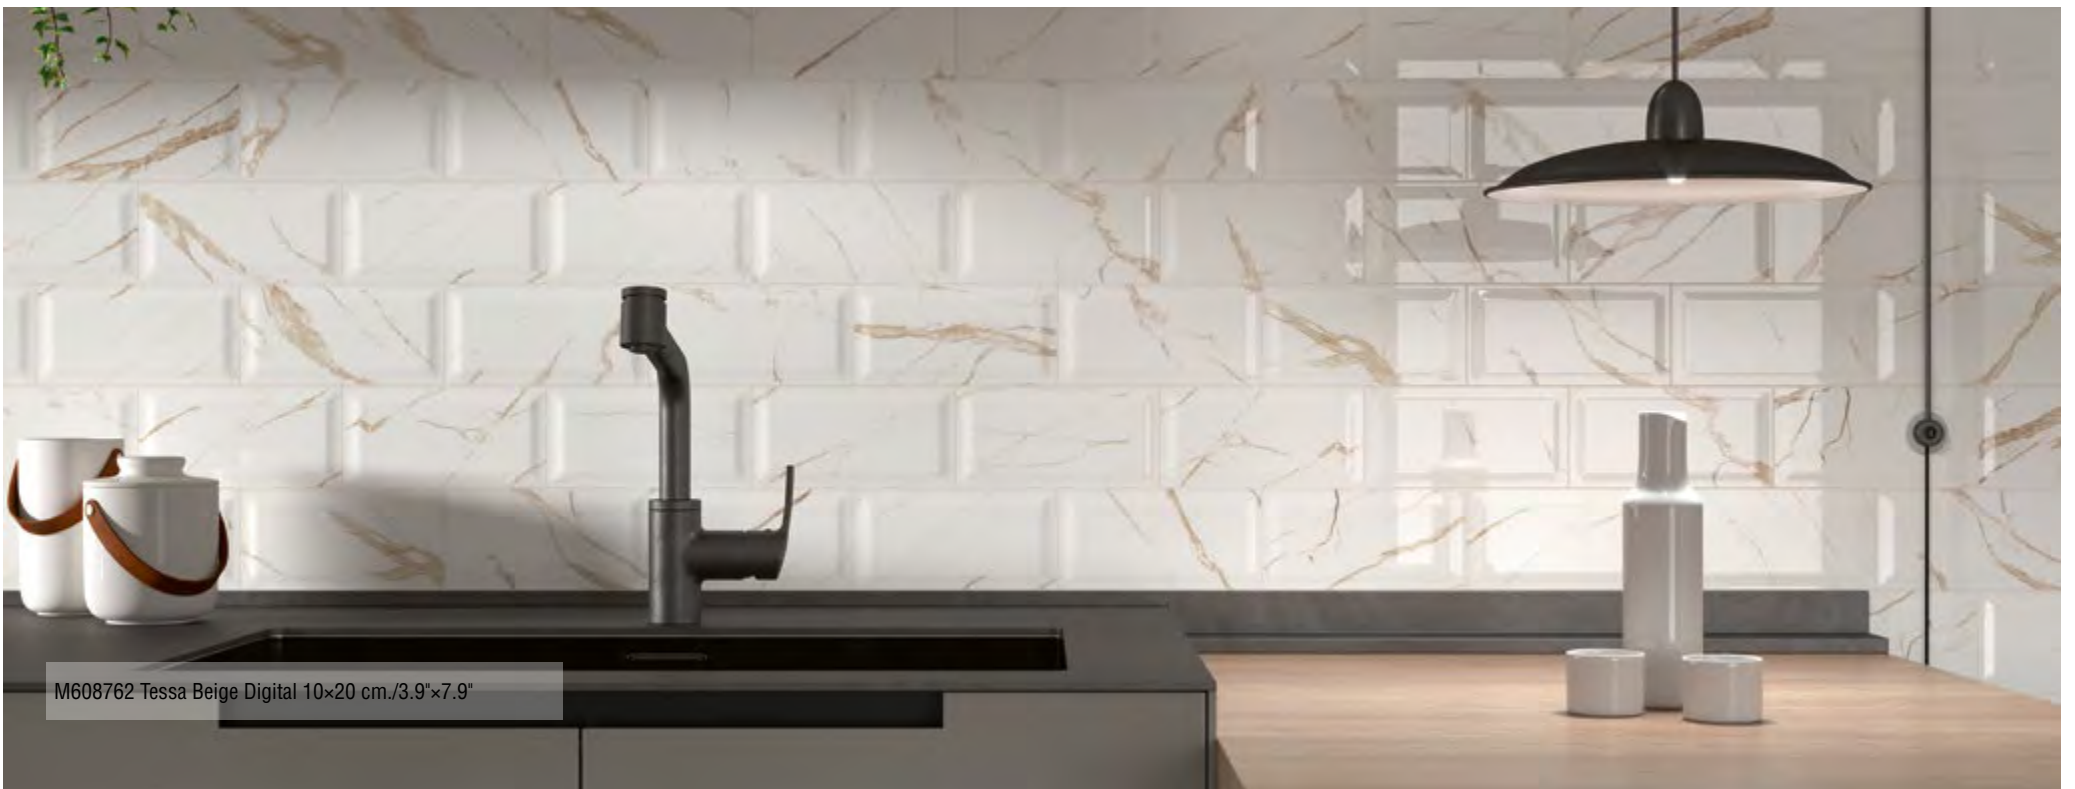

## TESSA

M608762 Tessa Beige Digital  
10x20 cm./3.9"x7.9" / 30 caras

M608756 Uxia Aqua 10x20 cm./3.9"x7.9"

M608754 Uxia Blanco 10x20 cm./3.9"x7.9"

M608762 Tessa Beige Digital 10x20 cm./3.9"x7.9"