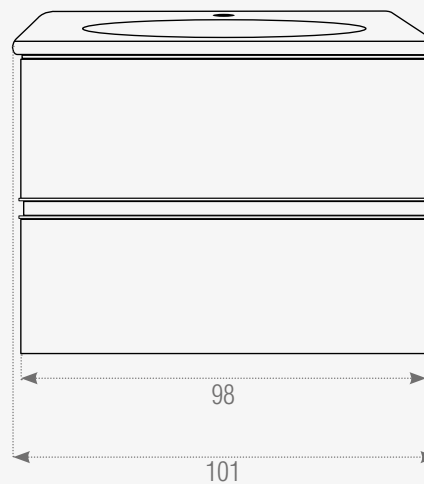

Este modelo requiere instalación fijada a la pared.

Espejo con luz y sistema desempañante.

NO INCLUYE GRIFERÍA.

Gabinete:

Material: Plywood Grado 1
Medidas: 98x49x58cm
38.5"x19.3"x22.8"

Espejo:

Material: Led+Cristal+Aluminio Cepillado
Medidas: 55x90x5cm
21.6"x35.4"x1.9"

Lavabo:

Material: Cerámica
Medidas: 101x51x21cm
39.7"x20"x8.2"

Vista Frontal

Vista Lateral