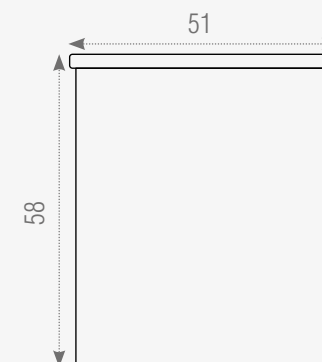

Este modelo requiere instalación fijada a la pared.

Espejo con luz y sistema desempañante.

NO INCLUYE GRIFERÍA.

Gabinete:

Material: Plywood Grado 1
Medidas: 98x49x58cm
38.5"x19.3"x22.8"

Espejo:

Material: Led+Cristal+Aluminio Cepillado
Medidas: 55x90x5cm
21.6"x35.4"x1.9"

Lavabo:

Material: Cerámica
Medidas: 101x51x21cm
39.7"x20"x8.2"

Vista Frontal

Vista Lateral