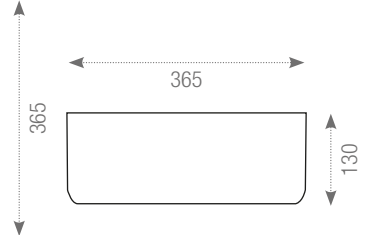

LAVABOS & CARACTERÍSTICAS TÉCNICAS / WASHBASINS & TECHNICAL INFORMATION

CERÁMICA / CERAMICS

CERÁMICA / CERAMICS

CERÁMICA / CERAMICS

CERÁMICA / CERAMICS

CERÁMICA / CERAMICS