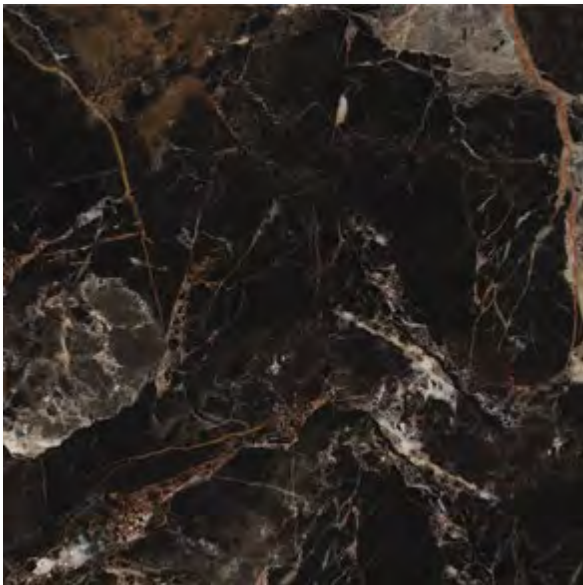

**PVD** *Producto sobre pedido*

188780 Caronte  
120x120 cm./47.2"x47.2" M969 *Producto sobre pedido*

188520 Mosaico Caronte  
25,5x 29,5 cm. / 8,8"x 11,6" D880

**PVD** *Producto sobre pedido*

188530 Accent Copper\*  
0,5x90 cm./0.2"x35.4" D173 *Producto sobre pedido*