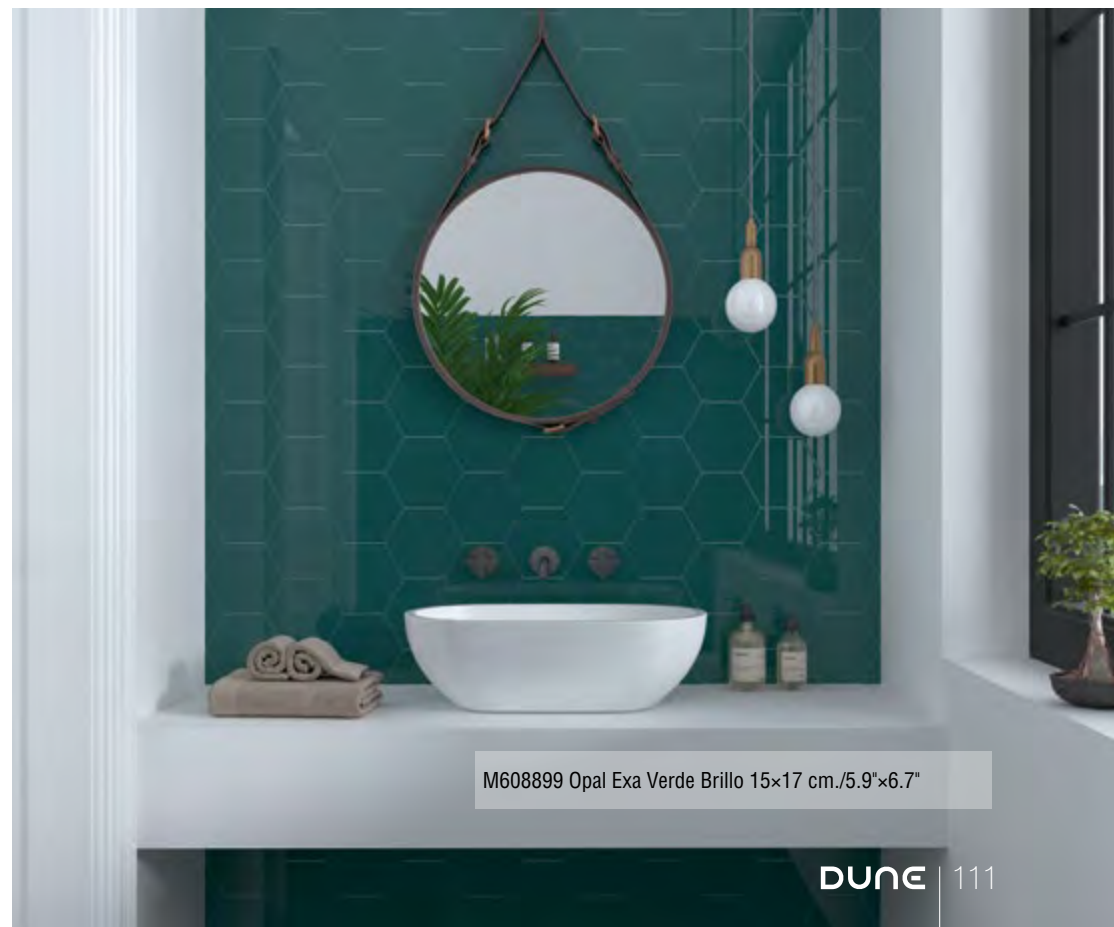

M608899 Opal Exa Verde Brillo 15x17 cm./5.9"x6.7"