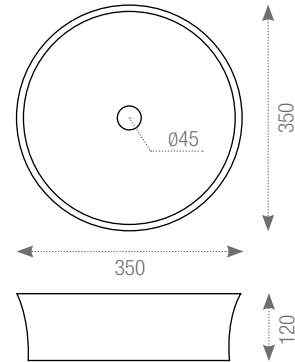

MATT Pintado a mano / Hand painted
Producto sobre pedido