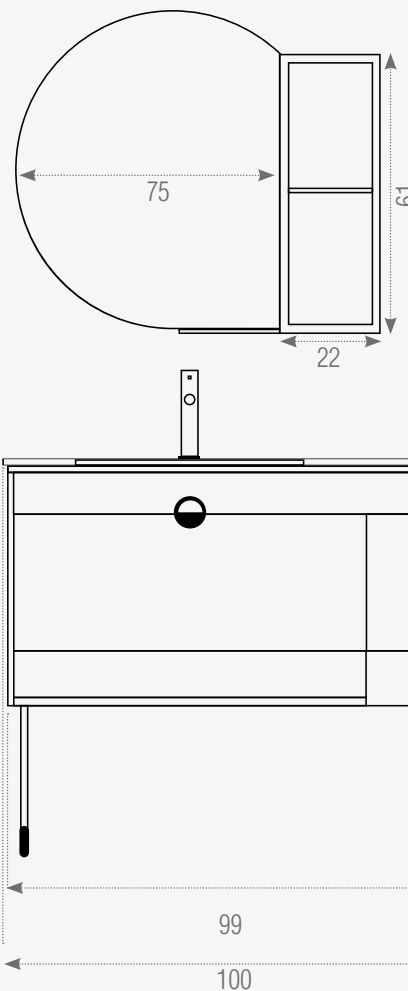

Vista Frontal