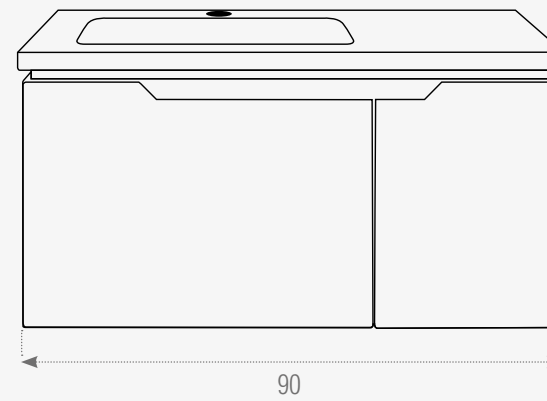

Este modelo requiere instalación fijada a la pared.

X100004 Raisa 90
Set Completo

Espejo con luz y sistema desempañante.

NO INCLUYE GRIFERÍA.

Gabinete:

Material: Plywood Grado 1+Led
Medidas: 90x50x42cm
35.4"x19.6"x16.5"

Espejo:

Material: Plywood+Led+Cristal
Medidas: 88x70cm
34.6x 27.5"

Encimera:

Material: Cerámica
Medidas: 90x3cm
35.4"x1.1"