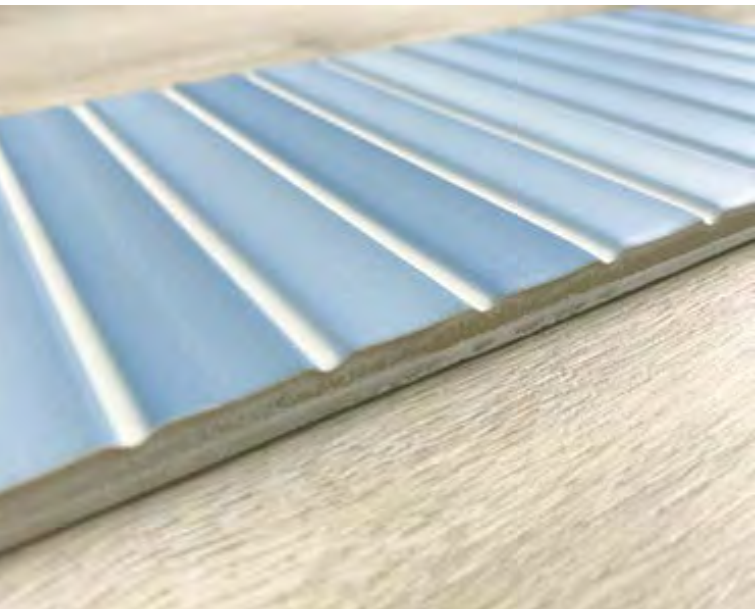

# THE GROUNDS BAKERY

VELIT SIT  
AMIENS € 5,00

PELLEGRINA  
VOLPATE  
TULLO € 10,00

ROSSO PRIMO  
MISTO DUE IN  
CONVALLI  
D'ERBA  
MORIS  
€ 1,00 € 3,00

188912 Kit-Kat Mosaic Grey Matt 11,5x23,1 cm./4,5"  
188914 Kit-Kat Mosaic Anise Green Matt 11,5x23,1 cm./4,5"  
188635 Amazonite Pearl 90x90 cm. / 35.4"x35.4"