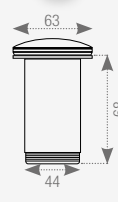

*VALVULA ONE TOUCH NEGRO MATE

187622 Valvula One Touch Inox
9x6,5 cm./3.5"x2.6" E25

187623 Valvula One Touch Gold
9x6,5 cm./3.5"x2.6" E25

187624 Valvula One Touch Copper
9x6,5 cm./3.5"x2.6" E25