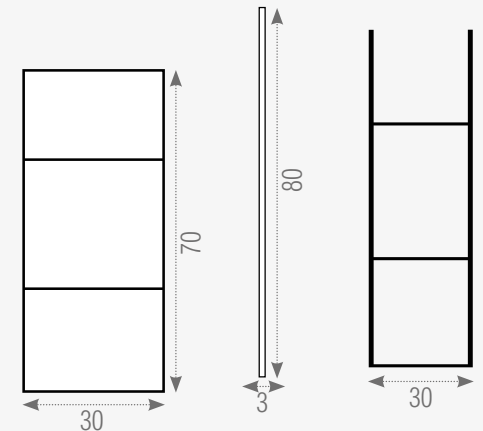

Vista Lateral