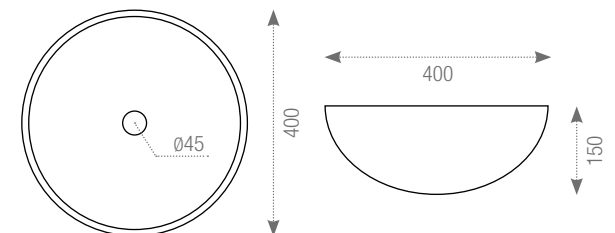

188036 Lavabo Rafaela  
40x40x15 cm./15.7"x15.7"x5.9" E500

 *Producto sobre pedido*

187841 Lavabo Ibiza  
40x40x15 cm./15.7"x15.7"x5.9" E350

 *Producto sobre pedido*