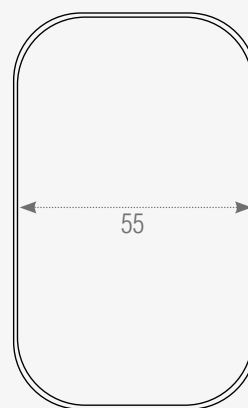

Vista Frontal

Vista Lateral