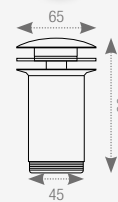

VALVULA ONE TOUCH