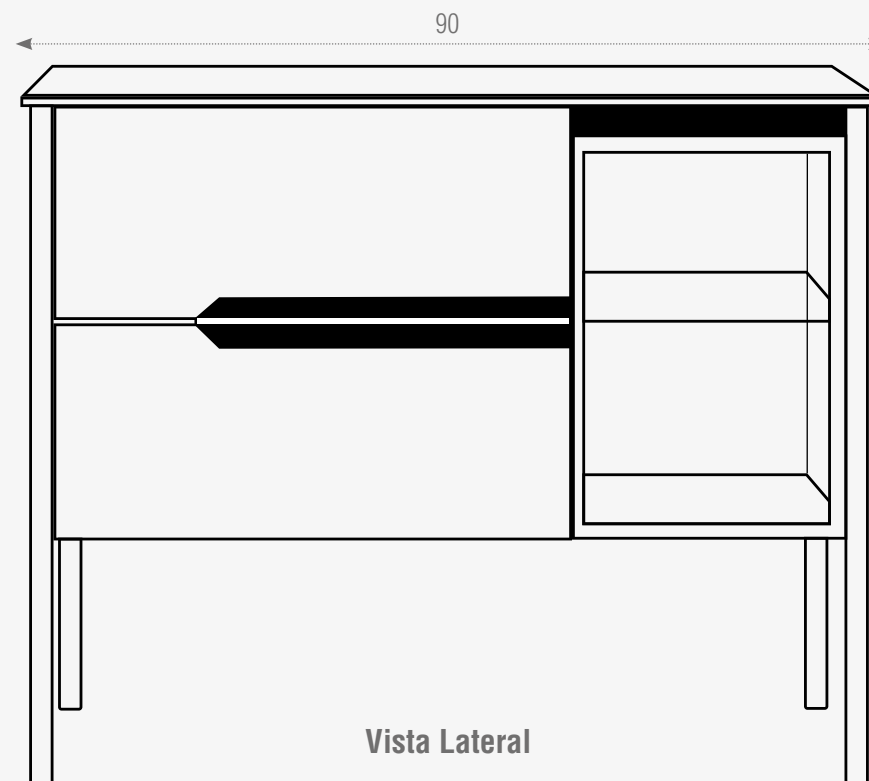

Gabinete:

Material: Plywood Grado 1

Medidas: 90x50x83cm
35.4"x19.6"x32.6"

Vista Frontal